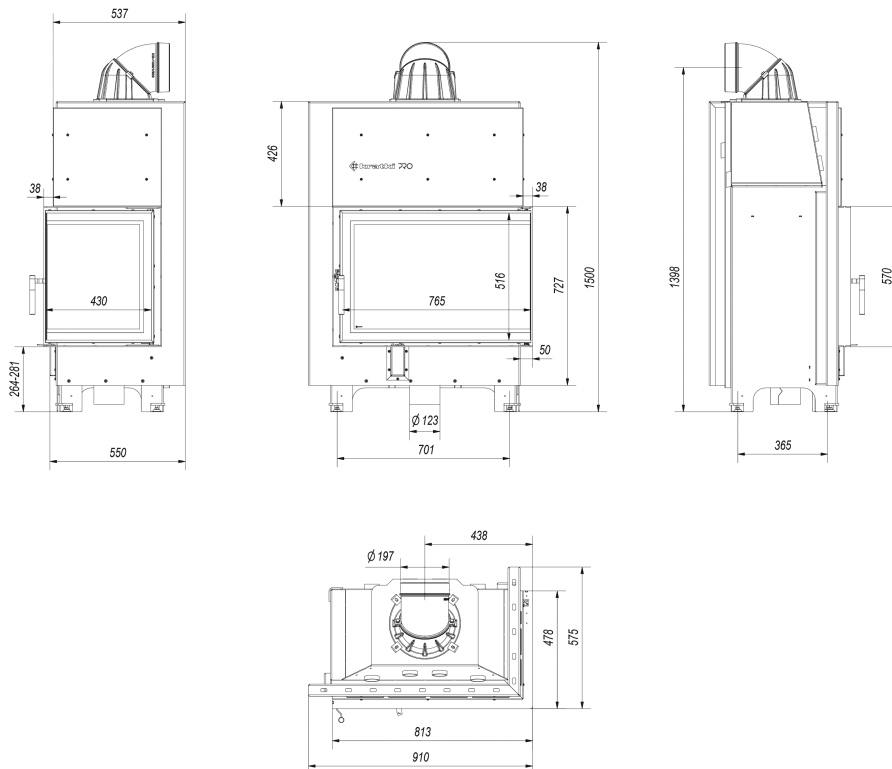

Type of fuel

**Seasoned deciduous wood
(humidity $\leq 20\%$)**

EAN

5902539502374

Physical parameters

Width (cm) **90.5**

Height (cm) **150**

Depth (cm) **53.7**

Weight (kg) **238**

MBA/P/BS/SG